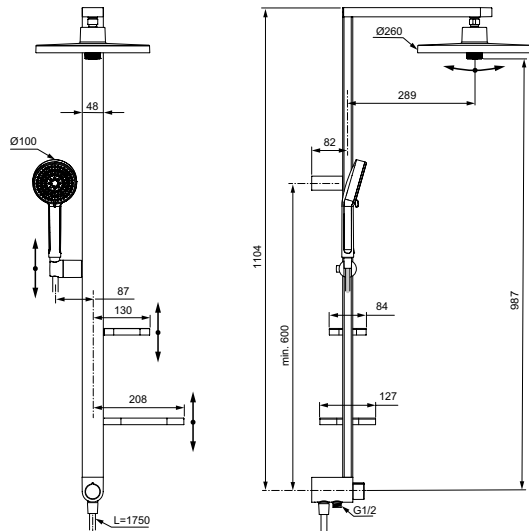

BD586SI

- Sprchová tyč 600 mm s profily vlevo a vpravo pro umístění držáku a polic dle výběru při první instalaci
- 2-funkční ruční sprcha 100 mm, 8l/min (Rain, SilkRain)
- Malá police 130 mm / miska na mýdlo (do 7 kg zatížení)
- Velká police 208 mm (nosnost až 7 kg)
- Sprchová hadice Idealflex 1750 mm
- EasyFix umožňuje opětovné použití stávajících otvorů při montáži na stěnu a jednoduché nastavení
- Výškově nastavitelný držák sprchy na profilu

EasyFix instalace

2 Funkční Hlavová sprcha

2 Funkční Ruční sprcha

Snadné čištění

BD585..

BD586..

RO – ROSÉ

XG – SILK BLACK

SI – SILVER

Idealrain ALU+ Hlavová sprcha

- 2-funkční hlavová sprcha Ø260 mm, 12 l/min (Rain, SilkRain)
- EasyDial pro přepínání proudu otáčením knoflíku uprostřed sprchy
- EasyClean silikonové trysky

Idealrain ALU+ Ruční sprcha

- 2-funkční ruční sprcha 100 mm, 8l/min (Rain, SilkRain)
- EasyClean silikonové trysky

Idealrain ALU+ Díl pro připojení sprchy

- Díl pro připojení sprchy
- Kov s plastovou vložkou
- Připojovací závit pro sprchovou hadici G1/2
- Nástěnná přípojka G1/2