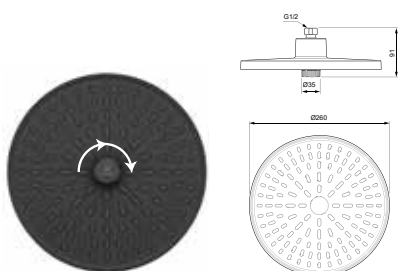

HLAVOVÁ SPRCHA

- 260 mm XL Rain hlavová sprcha
- 2 režimy proudu: SilkRain a Rain
- Ovladač EasyDial pro přepínání sprchových režimů
- Sprchové trysky EasyClean