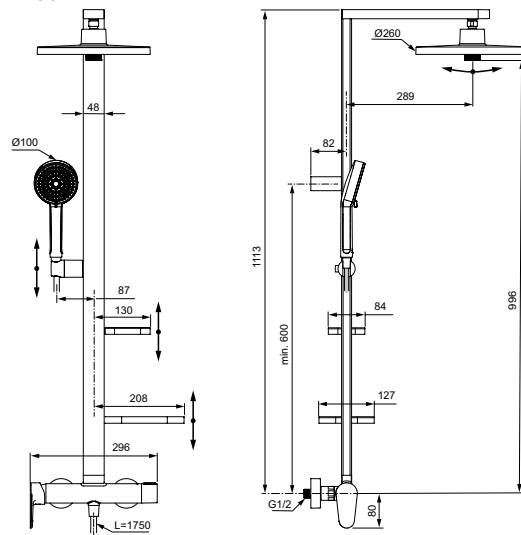

BD584..

RO – ROŠÉ

XG – SILK BLACK

SI – SILVER