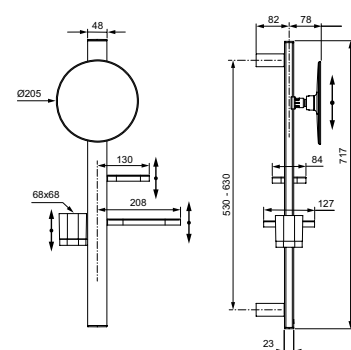

● RO – ROSÉ

● XG – SILK BLACK

● SI – SILVER