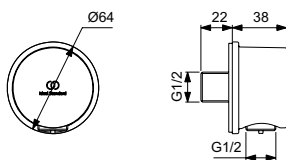

SI – SILVER

Idealrain ALU+ Hlavová sprcha

- 2-funkční hlavová sprcha Ø260 mm, 12 l/min (Rain, SilkRain)
- EasyDial pro přepínání proudu otáčením knoflíku uprostřed sprchy
- EasyClean silikonové trysky

Idealrain ALU+ Ruční sprcha

- 2-funkční ruční sprcha 100 mm, 8l/min (Rain, SilkRain)
- EasyClean silikonové trysky

Idealrain ALU+ Díl pro připojení sprchy

- Díl pro připojení sprchy
- Kov s plastovou vložkou
- Připojovací závit pro sprchovou hadici G1/2
- Nástěnná přípojka G1/2