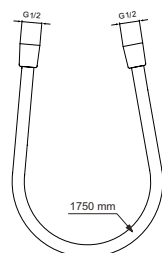

SI – SILVER

Idealrain ALU+ Hlavová sprcha

- 2-funkční hlavová sprcha Ø260 mm, 12 l/min (Rain, SilkRain)
- EasyDial pro přepínání proudu otáčením knoflíku uprostřed sprchy
- EasyClean silikonové trysky

Idealrain ALU+ Ruční sprcha

- 2-funkční ruční sprcha 100 mm, 8l/min (Rain, SilkRain)
- EasyClean silikonové trysky

Idealrain ALU+ Díl pro připojení sprchy

- Díl pro připojení sprchy
- Kov s plastovou vložkou
- Připojovací závit pro sprchovou hadici G1/2
- Nástěnná přípojka G1/2

Idealrain ALU+ Držák ruční sprchy

- Držák ruční sprchy, kovový

Idealflex sprchová hadice

- Sprchová hadice IdealFlex 1750 mm, plastová
- Připojovací závit G1/2 x G1/2

Idealrain ALU+ Připevnění ke stěně

- Připevnění ke stěně 400 mm, včetně kovové rozety
- Připojení G1/2