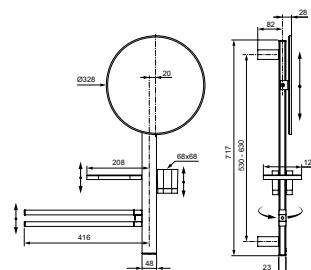

EasyFix instalace

ALU+ Beauty Bar M

BD588RO

BD588XG

BD588SI

- Hliníková tyč 700 mm s profily vlevo a vpravo pro umístění příslušenství dle výběru při první instalaci
- Zrcadlo 320mm, pevné
- Velká police 208 mm (nosnost až 7 kg)
- Pohárek
- Držák ručníku s úhlem otočení 90°
- EasyFix pro jednoduchou instalaci

EasyFix instalace

ALU+ Beauty Bar S

BD589RO

BD589XG

BD589SI

- Hliníková tyč 700 mm s profily vlevo a vpravo pro umístění příslušenství dle výběru při první instalaci
- 3x zvětšovací zrcátka 200mm, fixace kulového kloubu pro nastavení úhlu
- Velká police 208 mm (nosnost až 7 kg)
- Malá police 130 mm / miska na mýdlo (do 7 kg zatížení)
- Pohárek
- EasyFix pro jednoduchou instalaci