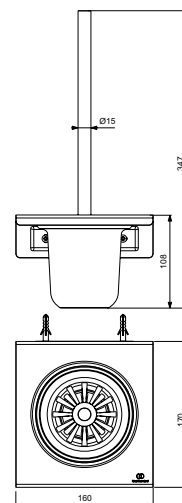

- Kartáč na toaletu (instalace na zeď)
- Včetně upevňovací sady
- Materiál: nádobka na kartáč (odnímatelná) - matné sklo
  držák - hliník