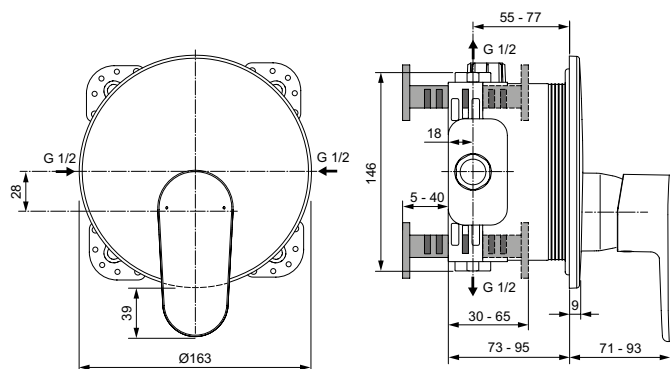

Cerafine O Sprchová baterie podomítková

- Sprchová baterie podomítková (pouze svrchní díl 2)
- Nutné doobjednat EASY BOX A1000NU - podomítkový díl 1 pro vanové a sprchové podomítkové baterie
- Plastová rozety Ø 163 mm
- Kovová ovládací páka, s červeným/modrým značením

SmartShine

Click technologie

Omezovač teploty

Cerafine O Vanová baterie podomítková

- Vanová baterie podomítková (pouze svrchní díl 2)
- Nutné doobjednat EASY BOX A1000NU - podomítkový díl 1 pro vanové a sprchové podomítkové baterie
- Plastová rozety Ø 163 mm
- Kovová ovládací páka, s červeným/modrým značením
- S automatickým přepínáním ze sprchy na vanu

SmartShine

Click technologie

Omezovač teploty

A7349..

A7350..

RO – ROSÉ

XG – SILK BLACK

SI – SILVER