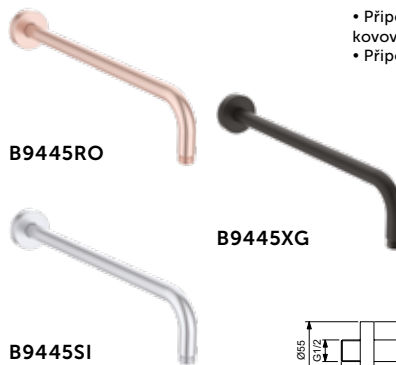

SI – SILVER

Idealrain ALU+ Hlavová sprcha

- 2-funkční hlavová sprcha Ø260 mm, 12 l/min (Rain, SilkRain)
- EasyDial pro přepínání proudu otáčením knoflíku uprostřed sprchy
- EasyClean silikonové trysky

Idealrain ALU+ Ruční sprcha

- 2-funkční ruční sprcha 100 mm, 8l/min (Rain, SilkRain)
- EasyClean silikonové trysky

Idealrain ALU+ Díl pro připojení sprchy

- Díl pro připojení sprchy
- Kov s plastovou vložkou
- Připojovací závit pro sprchovou hadici G1/2
- Nástěnná přípojka G1/2

Idealrain ALU+ Držák ruční sprchy

- Držák ruční sprchy, kovový

Idealflex sprchová hadice

- Sprchová hadice IdealFlex 1750 mm, plastová
- Připojovací závit G1/2 x G1/2

Idealrain ALU+ Připevnění ke stěně

- Připevnění ke stěně 400 mm, včetně kovové rozety
- Připojení G1/2