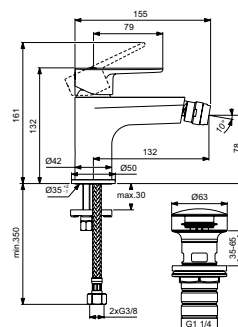

● RO – ROŠÉ

● XG – SILK BLACK

● SI – SILVER