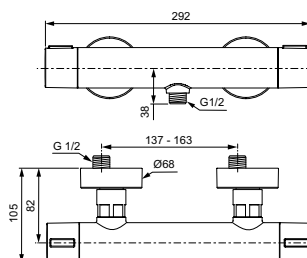

- Sprchová termostatická baterie
- S- Pripojky
- PreciTherm® Termostatická kartuše
- Cool body technologie
- Plastové rukojeti s tlačítkem stop na horkou vodu při 40°C
- Zpětné klapky