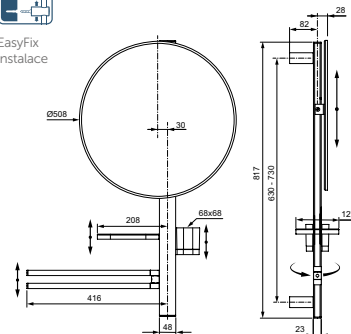

ALU+ Beauty Bar L

BD587RO

BD587XG

BD587SI

- Hliníková tyč 800 mm s profily vlevo a vpravo pro umístění příslušenství dle výběru při první instalaci
- Zrcadlo 500 mm, pevné
- Velká police 208 mm (nosnost až 7 kg)
- Pohárek
- Držák ručníku s úhlem otočení 90°.
- EasyFix pro jednoduchou instalaci

EasyFix instalace

ALU+ Beauty Bar M

BD588RO

BD588XG

BD588SI

- Hliníková tyč 700 mm s profily vlevo a vpravo pro umístění příslušenství dle výběru při první instalaci
- Zrcadlo 320mm, pevné
- Velká police 208 mm (nosnost až 7 kg)
- Pohárek
- Držák ručníku s úhlem otočení 90°
- EasyFix pro jednoduchou instalaci