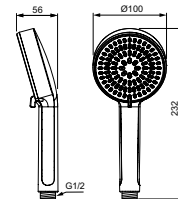

BD586SI

- Sprchová tyč 600 mm s profily vlevo a vpravo pro umístění držáku a polic dle výběru při první instalaci
- 2-funkční ruční sprcha 100 mm, 8l/min (Rain, SilkRain)
- Malá police 130 mm / miska na mýdlo (do 7 kg zatížení)
- Velká police 208 mm (nosnost až 7 kg)
- Sprchová hadice Idealflex 1750 mm
- EasyFix umožňuje opětovné použití stávajících otvorů při montáži na stěnu a jednoduché nastavení
- Výškově nastavitelný držák sprchy na profilu

SI – SILVER

Idealrain ALU+ Hlavová sprcha

- 2-funkční hlavová sprcha Ø260 mm, 12 l/min (Rain, SilkRain)
- EasyDial pro přepínání proudu otáčením knoflíku uprostřed sprchy
- EasyClean silikonové trysky

Idealrain ALU+ Ruční sprcha

- 2-funkční ruční sprcha 100 mm, 8l/min (Rain, SilkRain)
- EasyClean silikonové trysky

Idealrain ALU+ Díl pro připojení sprchy

- Díl pro připojení sprchy
- Kov s plastovou vložkou
- Připojovací závit pro sprchovou hadici G1/2
- Nástěnná přípojka G1/2

Idealrain ALU+ Držák ruční sprchy

- Držák ruční sprchy, kovový

Idealflex sprchová hadice

- Sprchová hadice IdealFlex 1750 mm, plastová
- Připojovací závit G1/2 x G1/2

Idealrain ALU+ Připevnění ke stěně

- Připevnění ke stěně 400 mm, včetně kovové rozety
- Připojení G1/2