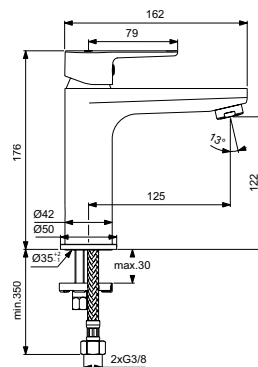

Ceratherm ALU+ Sprchová termostatická baterie nástěnná

Cool body technologie   Bezpečnostní tlačítko   Bezpečnostní limit

- Sprchová termostatická baterie
- S- Pripojky
- PreciTherm® Termostatická kartuše
- Cool body technologie
- Plastové rukojeti s tlačítkem stop na horkou vodu při 40°C
- Zpětné klapky

Cerafine O Umyvadlová baterie

Úspora vody   BlueStart technologie   EasyFix instalace   SmartShine   Lehký pohyb páky   Omezovač teploty

- Omezovač průtoku (5 l/min)
- S Click-Clack odtokovou garniturou G1 1/4
- S flexibilními hadicemi G3/8
- Kovová ovládací páka, značení teplá/studená
- Montáž zespodu – upevnění EASY FIX s centrovacím a těsnícím kroužkem
- FirmaFlow® kartuše o Ø 28 mm s keramickými disky
- Omezovač teploty

CeraFine O bidetová baterie

Úspora vody   BlueStart technologie   EasyFix instalace   SmartShine   Lehký pohyb páky   Omezovač teploty

- Nastavitelný kloubový perlátor
- S Click-Clack odtokovou garniturou G1 1/4
- Omezovač průtoku (5 l/min)
- S flexibilními hadicemi G3/8
- Kovová ovládací páka, značení teplá/studená
- Montáž zespodu – upevnění EASY FIX s centrovacím a těsnícím kroužkem
- FirmaFlow® kartuše o Ø 28 mm s keramickými disky
- Omezovač teploty.

● RO – ROŠÉ

● XG – SILK BLACK

● SI – SILVER