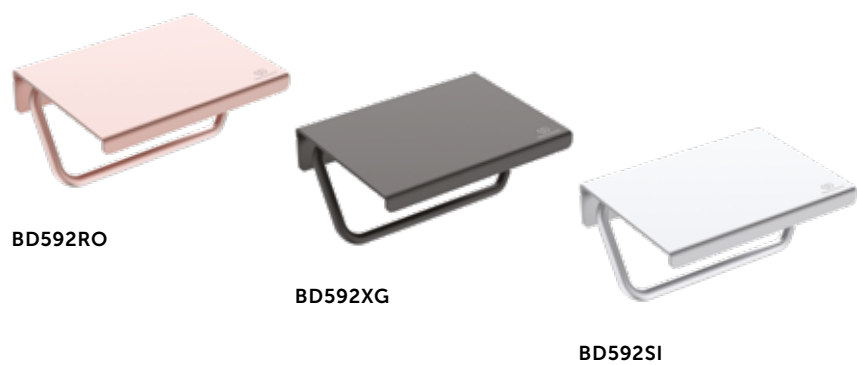

EasyFix instalace

ALU+ Beauty Bar S

BD589RO

BD589XG

BD589SI

- Hliníková tyč 700 mm s profily vlevo a vpravo pro umístění příslušenství dle výběru při první instalaci
- 3x zvětšovací zrcátka 200mm, fixace kulového kloubu pro nastavení úhlu
- Velká police 208 mm (nosnost až 7 kg)
- Malá police 130 mm / miska na mýdlo (do 7 kg zatížení)
- Pohárek
- EasyFix pro jednoduchou instalaci

EasyFix instalace

● RO – ROSÉ

● XG – SILK BLACK

● SI – SILVER

ALU+ Držák na toaletní papír

- Držáka na toaletní papír
- Včetně upevňovací sady
- Materiál: hliník

ALU+ Kartáč na toaletu

- Kartáč na toaletu (instalace na zeď)
- Včetně upevňovací sady
- Materiál: nádobka na kartáč (odnímatelná) - matné sklo
držák - hliník