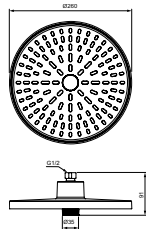

BD586SI

- Sprchová tyč 600 mm s profily vlevo a vpravo pro umístění držáku a polic dle výběru při první instalaci
- 2-funkční ruční sprcha 100 mm, 8l/min (Rain, SilkRain)
- Malá police 130 mm / miska na mýdlo (do 7 kg zatížení)
- Velká police 208 mm (nosnost až 7 kg)
- Sprchová hadice Idealflex 1750 mm
- EasyFix umožňuje opětovné použití stávajících otvorů při montáži na stěnu a jednoduché nastavení
- Výškově nastavitelný držák sprchy na profilu

EasyFix instalace

2 Funkční Hlavová sprcha

2 Funkční Ruční sprcha

Snadné čištění

BD585..

BD586..

RO – ROSÉ

XG – SILK BLACK

SI – SILVER

Idealrain ALU+ Hlavová sprcha

- 2-funkční hlavová sprcha Ø260 mm, 12 l/min (Rain, SilkRain)
- EasyDial pro přepínání proudu otáčením knoflíku uprostřed sprchy
- EasyClean silikonové trysky

Idealrain ALU+ Ruční sprcha

- 2-funkční ruční sprcha 100 mm, 8l/min (Rain, SilkRain)
- EasyClean silikonové trysky

Idealrain ALU+ Díl pro připojení sprchy

- Díl pro připojení sprchy
- Kov s plastovou vložkou
- Připojovací závit pro sprchovou hadici G1/2
- Nástěnná přípojka G1/2