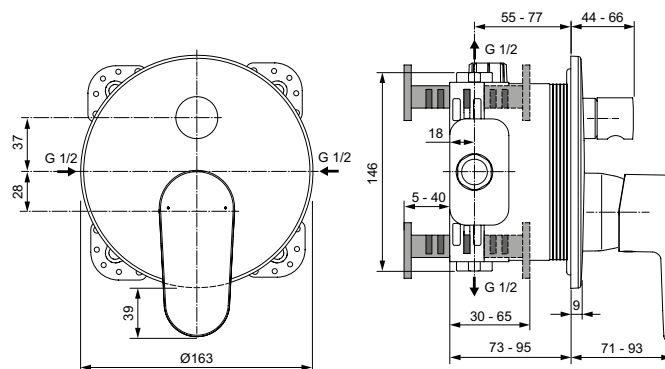

A7350..

RO – ROSÉ

XG – SILK BLACK

SI – SILVER