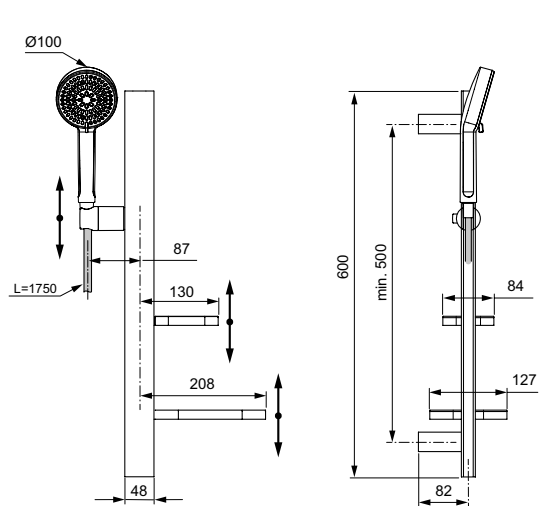

BD586SI

- Sprchová tyč 600 mm s profily vlevo a vpravo pro umístění držáku a polic dle výběru při první instalaci
- 2-funkční ruční sprcha 100 mm, 8l/min (Rain, SilkRain)
- Malá police 130 mm / miska na mýdlo (do 7 kg zatížení)
- Velká police 208 mm (nosnost až 7 kg)
- Sprchová hadice Idealflex 1750 mm
- EasyFix umožňuje opětovné použití stávajících otvorů při montáži na stěnu a jednoduché nastavení
- Výškově nastavitelný držák sprchy na profilu

EasyFix instalace

2 Funkční Hlavová sprcha

2 Funkční Ruční sprcha

Snadné čištění

BD585..

BD586..

RO – ROSÉ

XG – SILK BLACK

SI – SILVER

Idealrain ALU+ Hlavová sprcha

- 2-funkční hlavová sprcha Ø260 mm, 12 l/min (Rain, SilkRain)
- EasyDial pro přepínání proudu otáčením knoflíku uprostřed sprchy
- EasyClean silikonové trysky

Idealrain ALU+ Ruční sprcha

- 2-funkční ruční sprcha 100 mm, 8l/min (Rain, SilkRain)
- EasyClean silikonové trysky

Idealrain ALU+ Díl pro připojení sprchy

- Díl pro připojení sprchy
- Kov s plastovou vložkou
- Připojovací závit pro sprchovou hadici G1/2
- Nástěnná přípojka G1/2