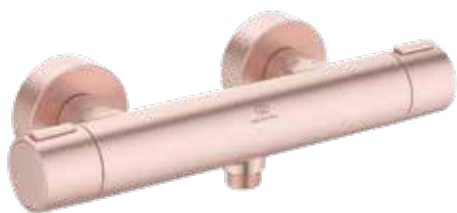

Ceratherm ALU+ Sprchová termostatická baterie nástěnná

BD582RO