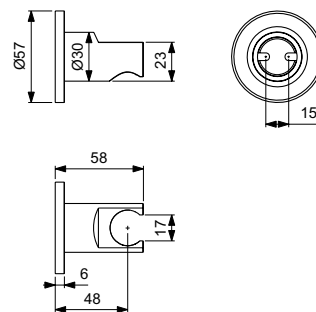

SI – SILVER

Idealrain ALU+ Hlavová sprcha

- 2-funkční hlavová sprcha Ø260 mm, 12 l/min (Rain, SilkRain)
- EasyDial pro přepínání proudu otáčením knoflíku uprostřed sprchy
- EasyClean silikonové trysky

Idealrain ALU+ Ruční sprcha

- 2-funkční ruční sprcha 100 mm, 8l/min (Rain, SilkRain)
- EasyClean silikonové trysky

Idealrain ALU+ Díl pro připojení sprchy

- Díl pro připojení sprchy
- Kov s plastovou vložkou
- Připojovací závit pro sprchovou hadici G1/2
- Nástěnná přípojka G1/2

Idealrain ALU+ Držák ruční sprchy

- Držák ruční sprchy, kovový

Idealflex sprchová hadice

- Sprchová hadice IdealFlex 1750 mm, plastová
- Připojovací závit G1/2 x G1/2

Idealrain ALU+ Připevnění ke stěně

- Připevnění ke stěně 400 mm, včetně kovové rozety
- Připojení G1/2