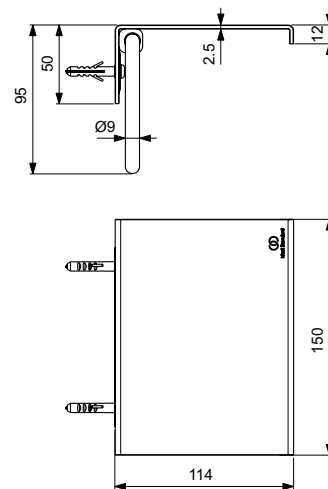

EasyFix instalace

● RO – ROSÉ

● XG – SILK BLACK

● SI – SILVER

ALU+ Držák na toaletní papír

- Držáka na toaletní papír
- Včetně upevňovací sady
- Materiál: hliník

ALU+ Kartáč na toaletu

- Kartáč na toaletu (instalace na zeď)
- Včetně upevňovací sady
- Materiál: nádobka na kartáč (odnímatelná) - matné sklo
držák - hliník