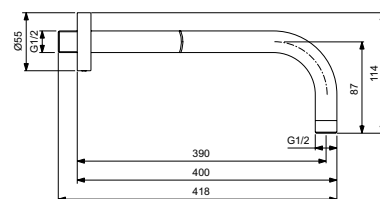

- 2-funkční ruční sprcha 100 mm, 8l/min (Rain, SilkRain)
- EasyClean silikonové trysky

Idealrain ALU+ Díl pro připojení sprchy

- Díl pro připojení sprchy
- Kov s plastovou vložkou
- Připojovací závit pro sprchovou hadici G1/2
- Nástěnná přípojka G1/2

Idealrain ALU+ Držák ruční sprchy

- Držák ruční sprchy, kovový

Idealflex sprchová hadice

- Sprchová hadice IdealFlex 1750 mm, plastová
- Připojovací závit G1/2 x G1/2

Idealrain ALU+ Připevnění ke stěně

- Připevnění ke stěně 400 mm, včetně kovové rozety
- Připojení G1/2