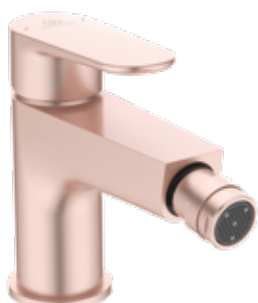

Idealrain ALU+ Držák ruční sprchy

- Držák ruční sprchy, kovový

Idealflex sprchová hadice

- Sprchová hadice IdealFlex 1750 mm, plastová
- Připojovací závit G1/2 x G1/2

Idealrain ALU+ Připevnění ke stěně

- Připevnění ke stěně 400 mm, včetně kovové rozety
- Připojení G1/2

Ceratherm ALU+ Sprchová termostatická baterie nástěnná

BD582RO

BD582XG

BD582SI

Cool body technologie Bezpečnostní tlačítko Bezpečnostní limit

- Sprchová termostatická baterie
- S- Pripojky
- PreciTherm® Termostatická kartuše
- Cool body technologie
- Plastové rukojeti s tlačítkem stop na horkou vodu při 40°C
- Zpětné klapky

Cerafine O Umyvadlová baterie

BD131RO

BD131XG

BD131SI

Úspora vody BlueStart technologie EasyFix instalace SmartShine Lehký pohyb páky Omezovač teploty

- Omezovač průtoku (5 l/min)
- S Click-Clack odtokovou garniturou G1 1/4
- S flexibilními hadicemi G3/8
- Kovová ovládací páka, značení teplá/studená
- Montáž zespodu – upevnění EASY FIX s centrovacím a těsnícím kroužkem
- FirmaFlow® kartuše o Ø 28 mm s keramickými disky
- Omezovač teploty

CeraFine O bidetová baterie

BD716RO

BD716XG

BD716SI

Úspora vody BlueStart technologie EasyFix instalace SmartShine Lehký pohyb páky Omezovač teploty

- Nastavitelný kloubový perlátor
- S Click-Clack odtokovou garniturou G1 1/4
- Omezovač průtoku (5 l/min)
- S flexibilními hadicemi G3/8
- Kovová ovládací páka, značení teplá/studená
- Montáž zespodu – upevnění EASY FIX s centrovacím a těsnícím kroužkem
- FirmaFlow® kartuše o Ø 28 mm s keramickými disky
- Omezovač teploty.