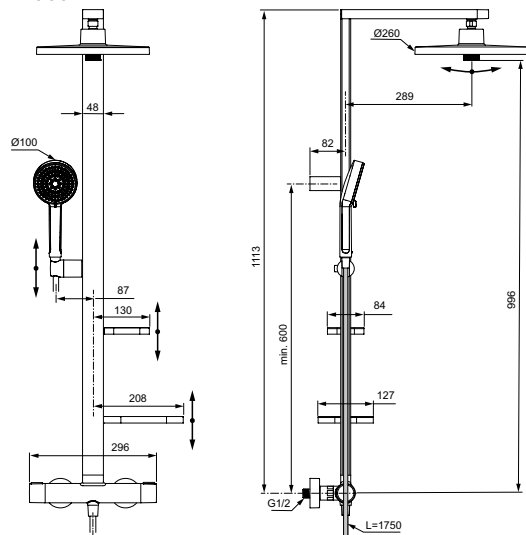

Ceratherm ALU+ Sprchový systém s nástěnnou termostatickou baterií

- Ceratherm ALU+ sprchová termostatická baterie nástěnná
- S-Prípojky
- PreciTherm® Termostatická kartuše
- Cool body technologie
- Plastové rukojeti s tlačítkem stop na horkou vodu při 40°C
- Přepínač integrovaný v rukojeti
- Zpětný ventil
- Stoupací tyč s profily vlevo a vpravo pro umístění držáku a polic dle výběru při první instalaci
- Držák do profilu umožňující nastavení úhlu ruční sprchy
- Volné nastavení výšky nástěnného upevnění vůči tyči
- 2-funkční hlavová sprcha Ø 260 mm, 12 l/min (Rain, SilkRain)
- 2-funkční ruční sprcha 100 mm, 8l/min (Rain, SilkRain)
- Malá police 130 mm / miska na mýdlo (do 7 kg zatížení)
- Velká police 208 mm (nosnost až 7 kg)
- Sprchová hadice IdealFlex 1750 mm
- EasyFix umožňuje opětovné použití stávajících otvorů při montáži na stěnu a jednoduché nastavení

Ceraflow ALU+ Sprchový systém s nástěnnou pákovou sprchovou baterií

- Ceratherm ALU+ sprchová baterie nástěnná
- S-Prípojky
- 38 mm FirmaFlow®+ keramická kartuše s omezovačem teple vody
- 2-cestný přepínač integrovaný v těle (pravá strana)
- Cool body technologie
- Zpětný ventil
- Stoupací tyč s profily vlevo a vpravo pro umístění držáku a polic dle výběru při první instalaci
- Držák do profilu umožňující nastavení úhlu ruční sprchy
- Volné nastavení výšky nástěnného upevnění vůči tyči
- 2-funkční hlavová sprcha Ø 260 mm, 12 l/min (Rain, SilkRain)
- 2-funkční ruční sprcha 100 mm, 8 l/min (Rain, SilkRain)
- Malá police 130 mm / miska na mýdlo (do 7 kg zatížení)
- Velká police 208 mm (nosnost až 7 kg)
- Sprchová hadice IdealFlex 1750 mm
- EasyFix umožňuje opětovné použití stávajících otvorů při montáži na stěnu a jednoduché nastavení

BD583..

BD584..

RO – ROŠÉ

XG – SILK BLACK

SI – SILVER