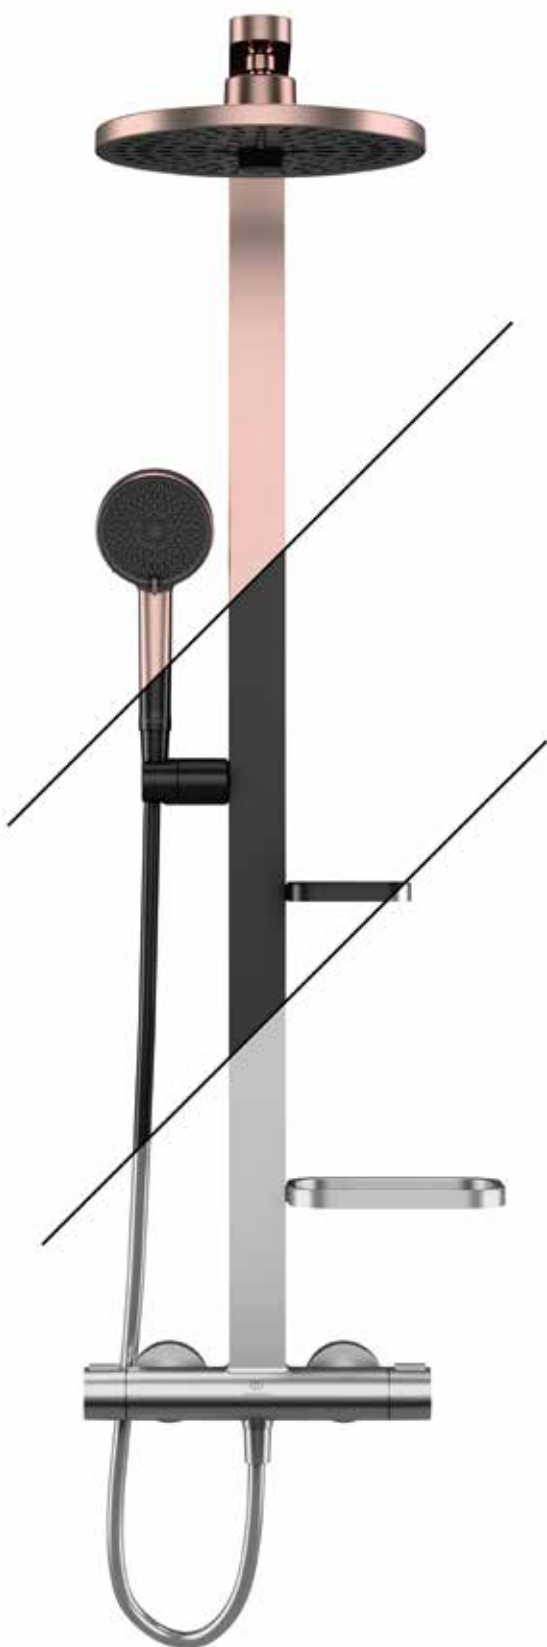

Singular dodá vaší koupelně jednotný smysl

Seznamte se s konceptem Singular. S jeho pomocí dokážete naplánovat celou koupelnu tak, aby všechny její součásti ladily skvěle dohromady – od instalace, přes design až po funkcionalitu..

Díky filozofii Singular™ společnosti Ideal Standard lze sprchový systém snadno kombinovat s odpovídajícími bateriemi Cerafine O a sprchovými doplňky Idealrain ve stejných barvách a stylu, stejně jako s širšími kolekcemi sprchových vaniček a koutů, keramiky a nábytku společnosti Ideal Standard.

Singular™
from Ideal Standard

100% sladěný design
3 moderní barvy
pro váš zážitek jako v lázních.

POVRCHOVÉ ÚPRAVY

SILK BLACK

SILVER

ROŠÉ