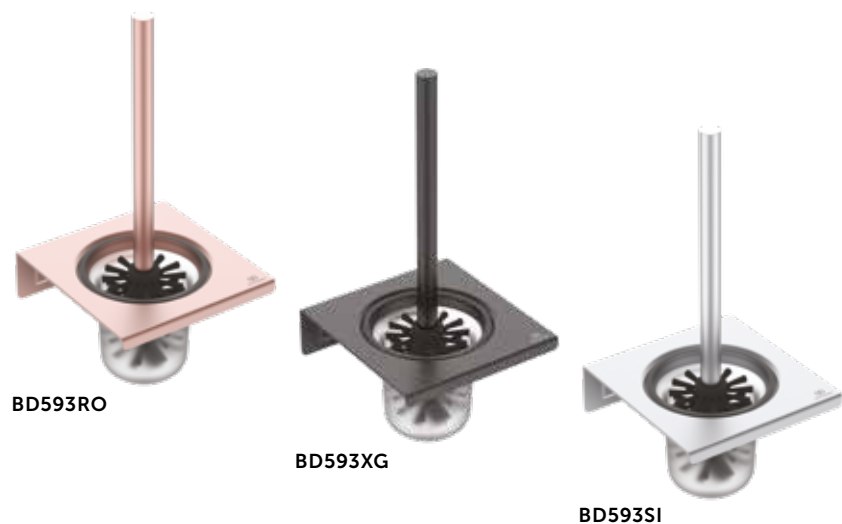

EasyFix instalace

ALU+ Beauty Bar S

BD589RO

BD589XG

BD589SI

- Hliníková tyč 700 mm s profily vlevo a vpravo pro umístění příslušenství dle výběru při první instalaci
- 3x zvětšovací zrcátka 200mm, fixace kulového kloubu pro nastavení úhlu
- Velká police 208 mm (nosnost až 7 kg)
- Malá police 130 mm / miska na mýdlo (do 7 kg zatížení)
- Pohárek
- EasyFix pro jednoduchou instalaci

EasyFix instalace

● RO – ROSÉ

● XG – SILK BLACK

● SI – SILVER

ALU+ Držák na toaletní papír

- Držáka na toaletní papír
- Včetně upevňovací sady
- Materiál: hliník

ALU+ Kartáč na toaletu

- Kartáč na toaletu (instalace na zeď)
- Včetně upevňovací sady
- Materiál: nádobka na kartáč (odnímatelná) - matné sklo
držák - hliník